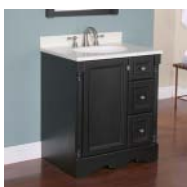

St. Paul

a **Wood Crafters** brand

Furniture Quality

Valencia Collection

- Premium hand rubbed finish
- Antique black finish with cocoa patina
- Solid and veneer wood construction
- Full extension drawer glides
- Furniture detail design
- Oversized drawers for extra storage

- Acabado a mano
- Acabado en color negro anticado
- Construcción en madera sólida y chapa
- Correderas de completa extensión
- Detalles de diseño en acabados
- Cajones extra grandes para mayor almacenamiento