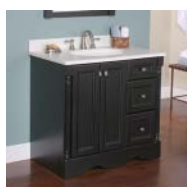

36"W x 21³/₈" D x 34"H
91cm A x 54cm P x 86cm L
2 working drawers
Model VASD3621-AB
SKU 689-067