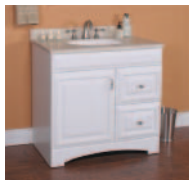

24"W x 5"D x 29³/₄" H
61cm A x 13cm P x 76cm L
Model MAMC2430-V
SKU 682-385

12"W x 5"D x 29³/₄" H
30cm A x 13cm P x 76cm L
Model MA12H-V
SKU 686-170

Providence Collection

30"W x 21³/₄" D x 34"H
76cm A x 55cm P x 86cm L
2 working drawers
Model PRSD3021-W
SKU 670-468