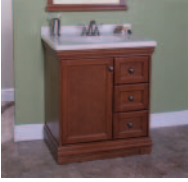

Brentwood Collection

30"W x 21³/₈"D x 34"H
76cm A x 55cm P x 86cm L
3 working drawers
Model BRSD3021-A
SKU 678-233